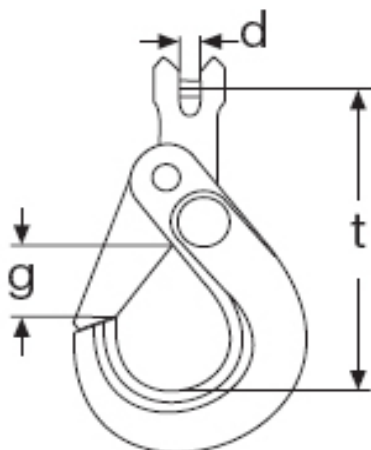

## ELEMENTE DE LANT GRAD 100

### CARLIGE CU AUTOBLOCARE DE LANT (TIP CLEVIS)

- Factor de Siguranta 4
- Culoare: Albastru

DIAMETRU LANT	CAPACITATE W.L.L.	GREUTATE	DIMENSIUNI		
			d	t	g
mm	tone	Kg/bucata	mm	mm	mm
<b>6 - 10</b>	<b>1,4</b>	0,95	8	94	32
<b>7 - 10</b>	<b>1,9</b>	0,95	10	125	40
<b>8 - 10</b>	<b>2,5</b>	0,95	10	124	40
<b>10 - 10</b>	<b>4</b>	1,60	13	146	50
<b>13 - 10</b>	<b>6,7</b>	3,20	16	184	59
<b>16 - 10</b>	<b>10</b>	6,00	20	216	68