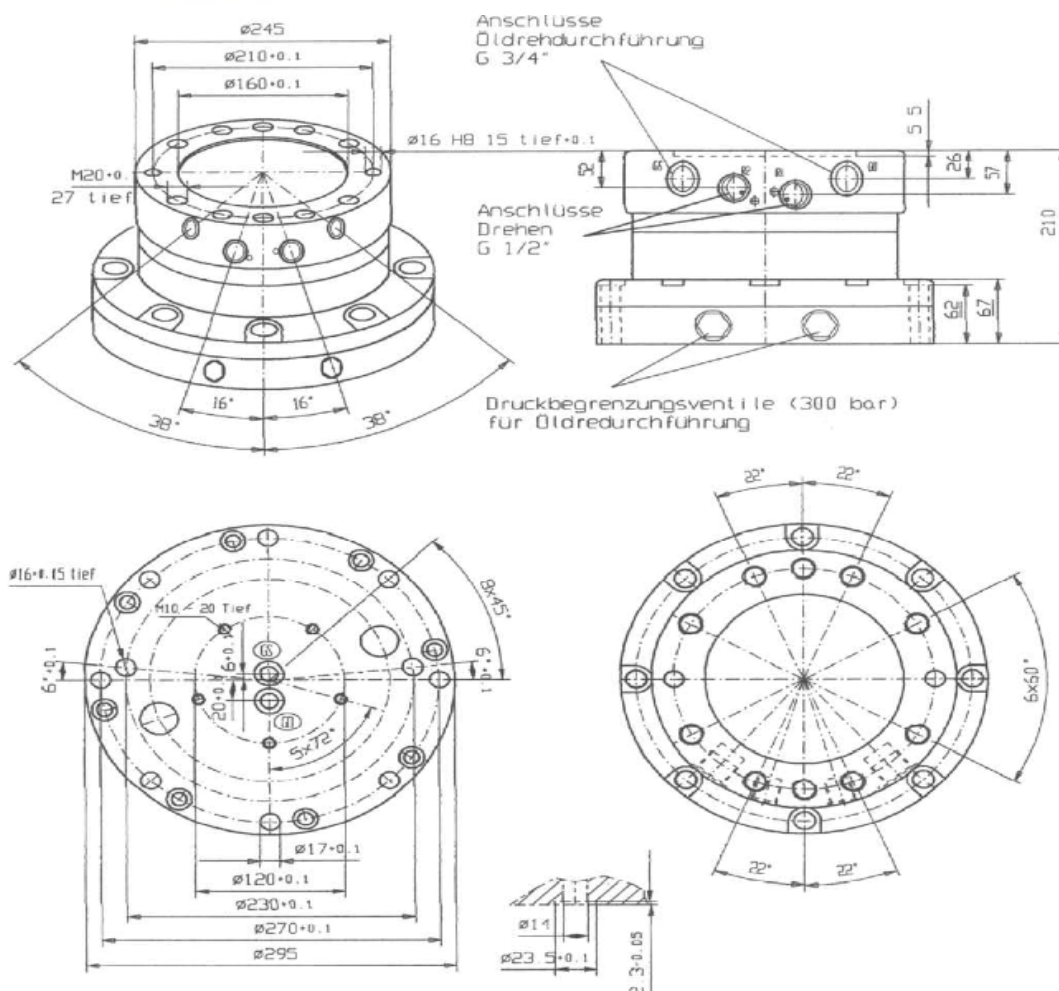

ROTATOARE HIDRAULICE PENTRU

MACARALE HIDRAULICE MONTATE PE CAMION

ROTATOR HIDRAULIC **ARCHIMEDES** Tip **AB 0900 - 30PV**

DATE TEHNICE

SARCINA MAXIMA	9000 Kg
Cuplu	3500 Nm
Presiunea maxima de lucru	320 bar
Viteza de rotire	18 U/min
Greutate	70 Kg

Se utilizeaza la: excavatoare hidraulice pana la 21 t. (suspensie cardanica) si pana la 14 t. (conexiune fixa)