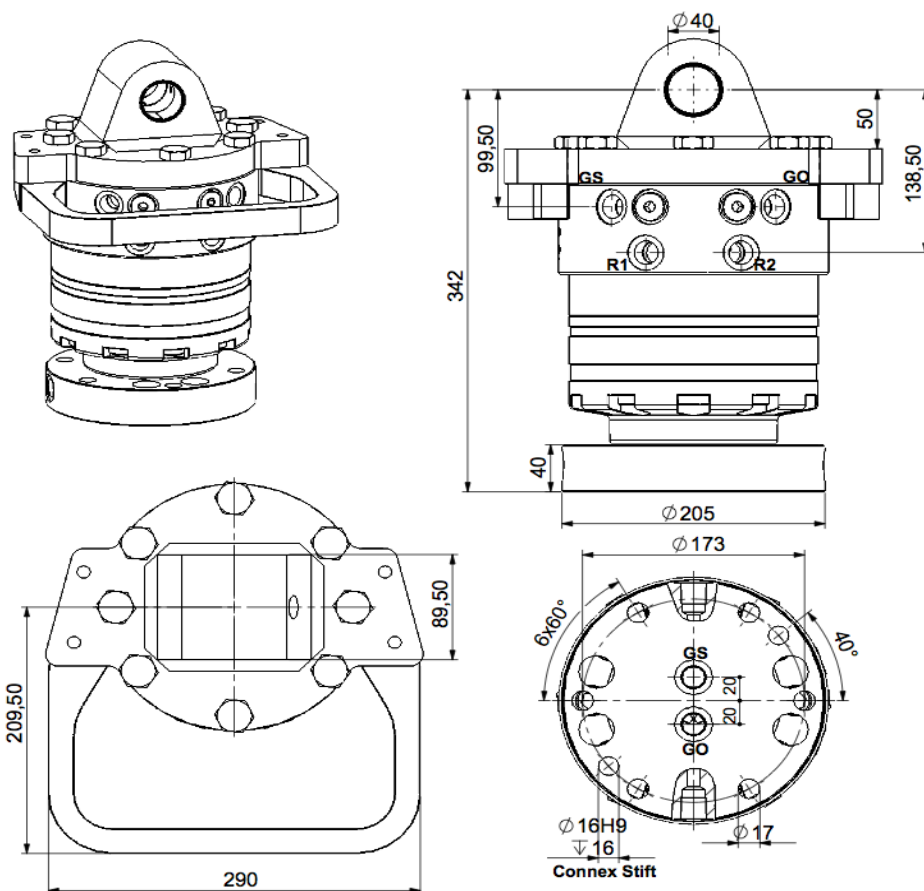

ROTATOARE HIDRAULICE PENTRU

MACARALE HIDRAULICE MONTATE PE CAMION

ROTATOR HIDRAULIC **ARCHIMEDES** Tip AH 0700 - 20

DATE TEHNICE

| | |
|---------------------------|----------|
| SARCINA MAXIMA - Static | 14000 Kg |
| Sarcina maxima - Dinamic | 7000 Kg |
| Cuplu | 2600 Nm |
| Presiunea maxima de lucru | 320 bar |
| Viteza de rotire | 18 U/min |
| Greutate | 53 Kg |

Se utilizeaza la: macarale forestiere, macarale reciclare, excavatoare hidraulice pana la 14 t. (suspensie cardanica).