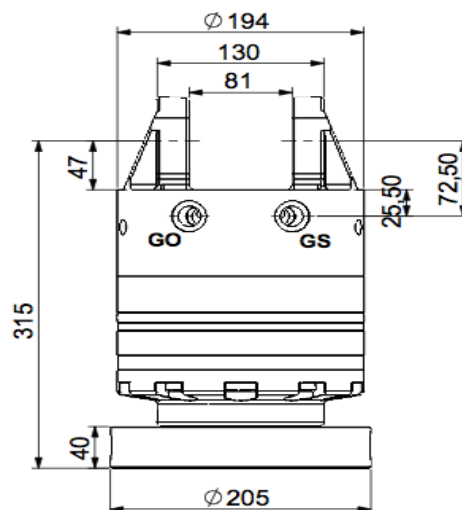

ROTATOARE HIDRAULICE PENTRU
MACARALE HIDRAULICE MONTATE PE CAMION

ROTATOR HIDRAULIC **ARCHIMEDES**
Tip AH 0700 - 50

DATE TEHNICE

SARCINA MAXIMA - STATIC	12000 Kg
Sarcina maxima - dinamic	6000 Kg
Cuplu	2600 Nm
Presiunea maxima de lucru	320 bar
Viteza de rotire	22 U/min
Greutate	62 Kg

Pentru a utiliza pe: macarale forestiere, macarale reciclare, excavatoare hidraulice până la 12 t. (Suspensia cardanica) etc.