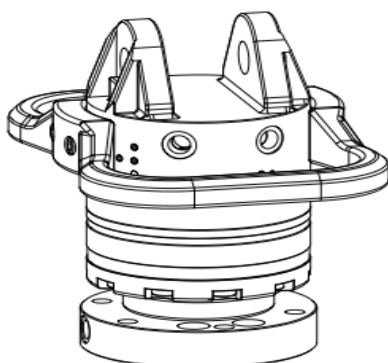

ROTATOARE HIDRAULICE PENTRU
MACARALE HIDRAULICE MONTATE PE CAMION

ROTATOR HIDRAULIC **ARCHIMEDES**
Tip AH 0700 - 50

DATE TEHNICE

SARCINA MAXIMA - STATIC	12000 Kg
Sarcina maxima - dinamic	6000 Kg
Cuplu	2600 Nm
Presiunea maxima de lucru	320 bar
Viteza de rotire	22 U/min
Greutate	62 Kg

Pentru a utiliza pe: macarale forestiere, macarale reciclare, excavatoare hidraulice până la 12 t. (Suspensia cardanica) etc.