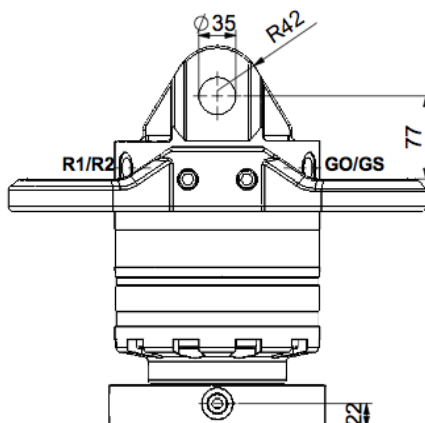

ROTATOARE HIDRAULICE PENTRU
MACARALE HIDRAULICE MONTATE PE CAMION

ROTATOR HIDRAULIC **ARCHIMEDES**
Tip AH 0700 - 50

DATE TEHNICE

SARCINA MAXIMA - STATIC	12000 Kg
Sarcina maxima - dinamic	6000 Kg
Cuplu	2600 Nm
Presiunea maxima de lucru	320 bar
Viteza de rotire	22 U/min
Greutate	62 Kg

Pentru a utiliza pe: macarale forestiere, macarale reciclare, excavatoare hidraulice până la 12 t. (Suspensia cardanica) etc.