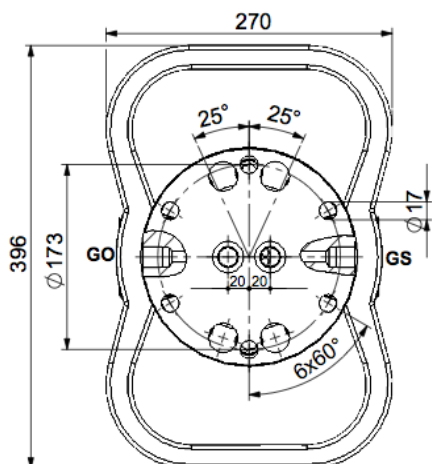

ROTATOARE HIDRAULICE PENTRU
MACARALE HIDRAULICE MONTATE PE CAMION

ROTATOR HIDRAULIC **ARCHIMEDES**
Tip AH 0700 - 50

DATE TEHNICE

SARCINA MAXIMA - STATIC	12000 Kg
Sarcina maxima - dinamic	6000 Kg
Cuplu	2600 Nm
Presiunea maxima de lucru	320 bar
Viteza de rotire	22 U/min
Greutate	62 Kg

Pentru a utiliza pe: macarale forestiere, macarale reciclare, excavatoare hidraulice până la 12 t. (Suspensia cardanica) etc.