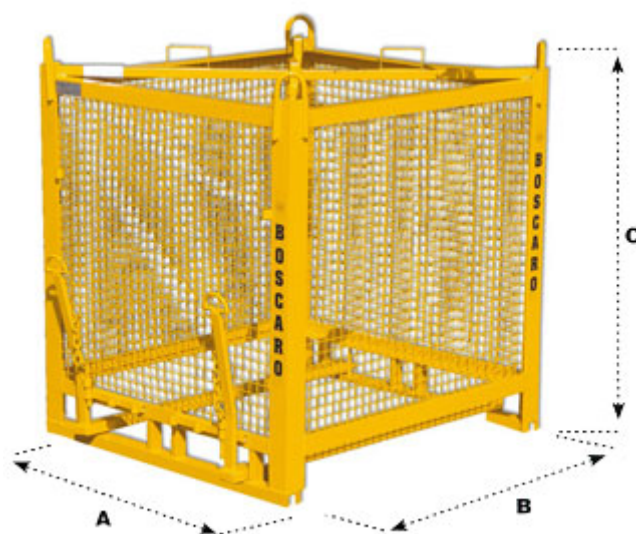

**CARCASA METALICA DE PROTECTIE PENTRU
MANIPULAREA EUROPALETILOR
MODEL BSC**

MODEL	CAPACITATE (kg)	A	B	C	GREUTATE PROPRIE (kg)
BSC	200	1320	1400	1500	150