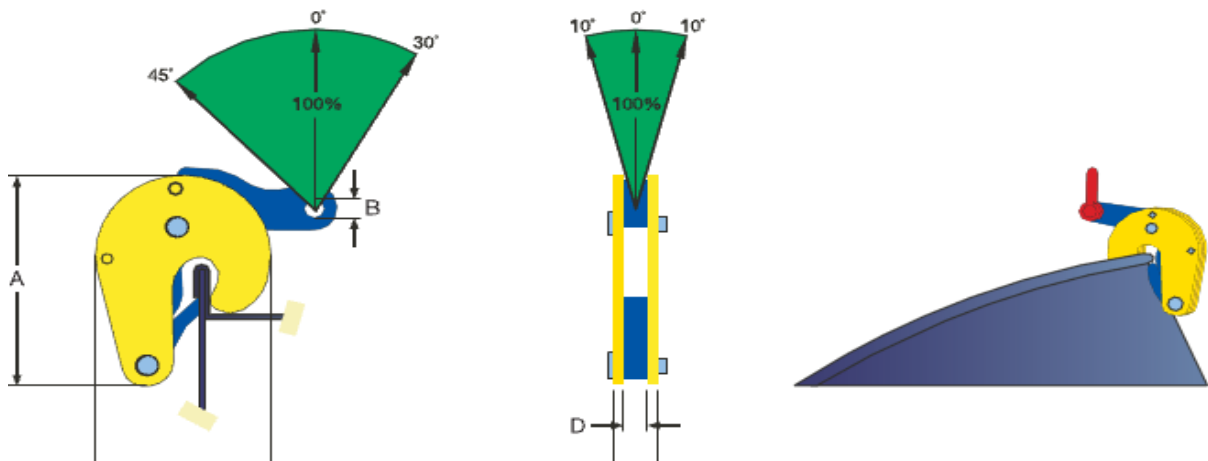

## CLESTI / CLEME DE RIDICARE SI MANEVRARE BUTOAIE MODEL TVK – PRODUCTIE TERRIER

MODEL	NUMAR REFERINTA	CAPACITATE (kg)	DESCHIDERE ( R ) mm	B	C	D	E	F	G	H	GREUTATE PROPRIE (kg)
TVK	54D010050A	500	0-17	170	110	160	12	12	25	60	11