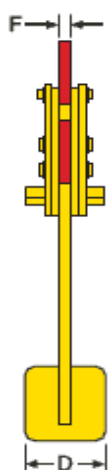

CLESTI / CLEME DE RIDICARE SI MANEVRARE BUTOAIE MODEL TVKH – PRODUCTIE TERRIER

MODEL	NUMAR REFERINTA	CAPACITATE (kg)	A	B	C	D	E	F	GREUTATE PROPRIE (kg)
TVKH	54D020060A	600	300	375	290	80	50	12	7