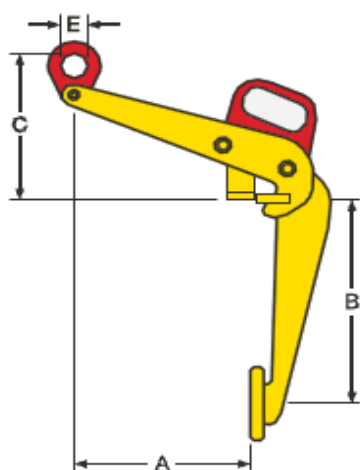

CLESTI / CLEME DE RIDICARE SI MANEVRARE BUTOAIE MODEL TVKH – PRODUCTIE TERRIER

MODEL	NUMAR REFERINTA	CAPACITATE (kg)	A	B	C	D	E	F	GREUTATE PROPRIE (kg)
TVKH	54D020060A	600	300	375	290	80	50	12	7