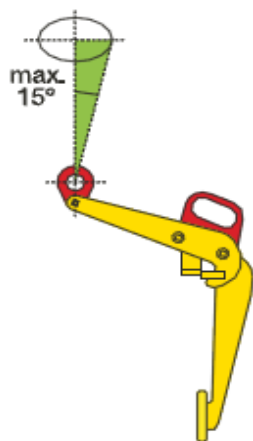

CLESTI / CLEME DE RIDICARE SI MANEVRARE BUTOAIE MODEL TVKH – PRODUCTIE TERRIER

MODEL	NUMAR REFERINTA	CAPACITATE (kg)	A	B	C	D	E	F	GREUTATE PROPRIE (kg)
TVKH	54D020060A	600	300	375	290	80	50	12	7