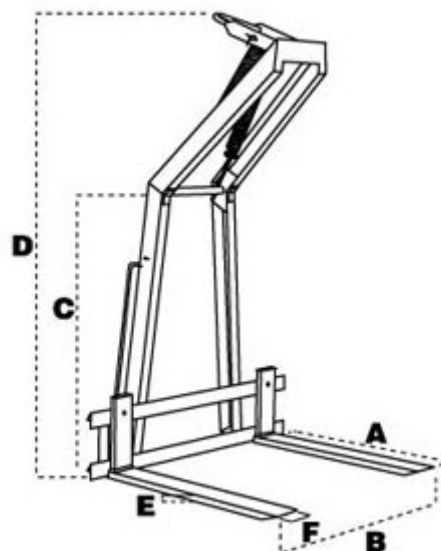

FURCA DE MACARA MODEL ITA

MODEL	CAPACITATE (kg)	A	B	C*	D	E	F	GREUTATE PROPRIE (kg)
ITA-06	600	1000	850	1270	2250	25	80	95
ITA-10	1000	1000	850	1270	2250	25	90	135
ITA-13	1300	1000	850	1270	2250	25	90	145
ITA-15	1500	1000	850	1270	2250	30	90	170
ITA-20	2000	1000	850	1270	2250	35	100	180