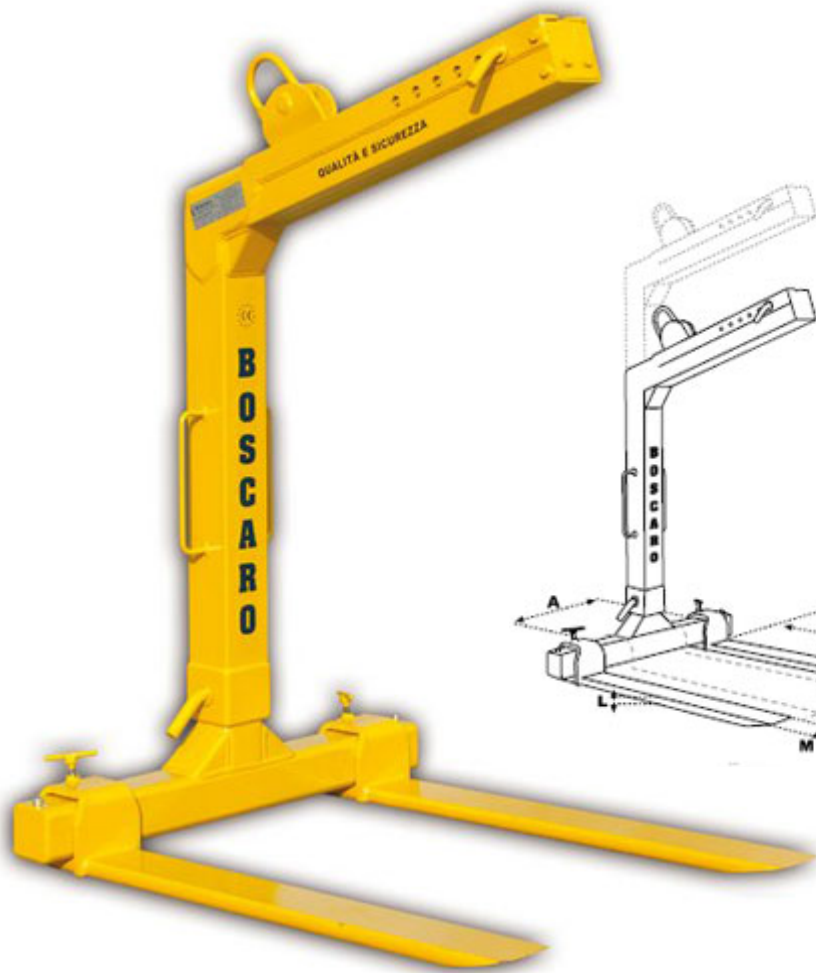

## FURCA DE MACARA MODEL MBRA-E

- Automatically adjustment and loading height telescopic

MODEL	CAPACITATE (kg)	A	B	C	D	E	G	L	M	GREUTATE PROPRIE (kg)
MBR-15E	1500	950	1000	400	1100	1640	1000	30	90	140
MBR-20E	2000	950	1000	400	1100	1640	1000	35	100	155