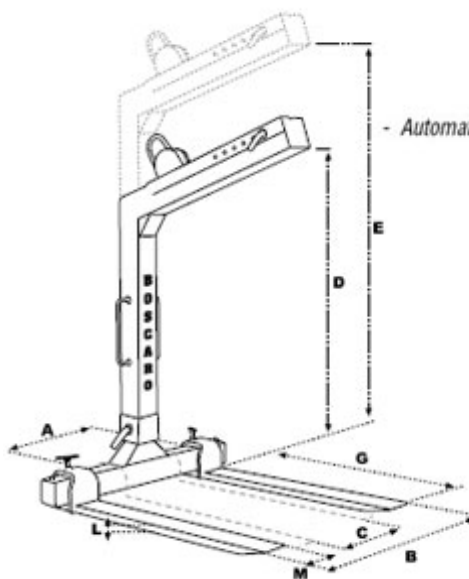

## FURCA DE MACARA MODEL MBRA-E

- Automatically adjustment and loading height telescopic

MODEL	CAPACITATE (kg)	A	B	C	D	E	G	L	M	GREUTATE PROPRIE (kg)
MBR-15E	1500	950	1000	400	1100	1640	1000	30	90	140
MBR-20E	2000	950	1000	400	1100	1640	1000	35	100	155